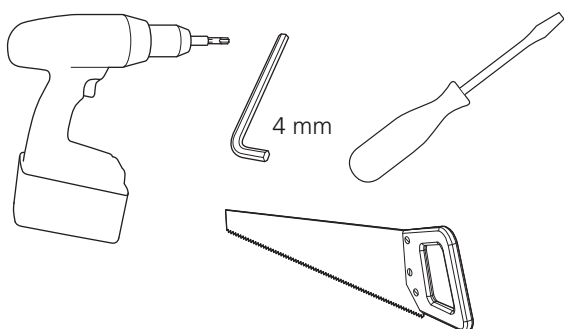

UK	HIDDEN HINGES INSTALLATION INSTRUCTION
SE	DOLDA GÅNGJÄRN MONTERINGSANVISNING
NO	SKJULTE HENGLER MONTERINGSANVISNING
DK	SKJULTE HÆENGLER MONTAGEVEJLEDNING

Thank you for choosing
a **JELD-WEN** product!

UK
SE
NO
DK

TOOLS REQUIRED
VERKTYG SOM DU BEHÖVER
VERKTØY DU BEHØVER
VÆRKTØJ, DU SKAL BRUGE

UK
SE
NO
DK

ACCESSORIES INCLUDED
TILLBEHÖR SOM INGÅR
TILBEHØR SOM FØLGER MED
TILBEHØR SOM MEDFØLGER

x4

x8

x8

1