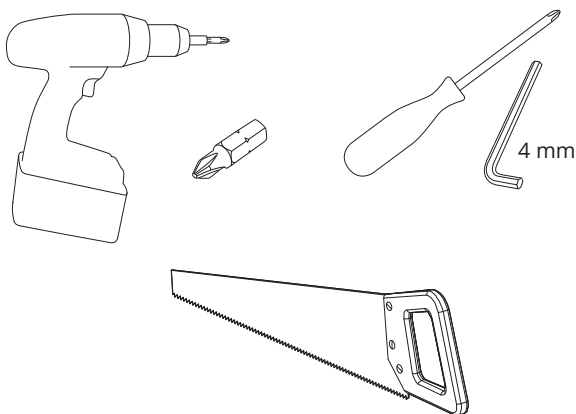

Thank you for choosing
a **JELD-WEN** product!

UK	TOOLS REQUIRED
SE	VERKTYG SOM DU BEHÖVER
NO	VERKTØY DU BEHØVER
DK	VÆRKTØJ, DU SKAL BRUGE
FI	TARVITTAVAT TYÖKALUT
EE	VAJALIKUD TÖÖRIISTAD
LV	NEPIECIEŠAMIE DARBARĪKI
LT	REIKALINGI ĮRANKIAI

UK	ACCESSORIES INCLUDED
SE	TILLBEHÖR SOM INGÅR
NO	TILBEHØR SOM FØLGER MED
DK	TILBEHØR SOM MEDFØLGER
FI	MUKANA TULEVAT TARVIKKEET
EE	KAASASOLEVAD LISATARVIKUD
LV	KOMPLEKTĀ IEKĻAUTIE AKSESUĀRI
LT	PRIEDAI PRIDEDAMI