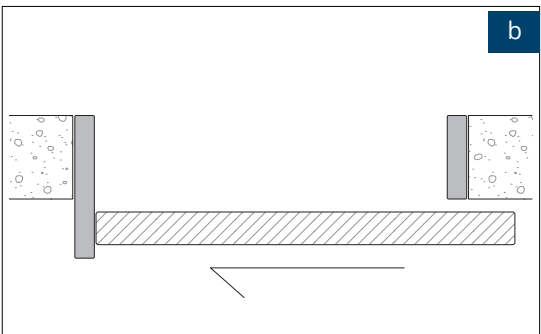

UK	ACCESSORIES INCLUDED
SE	TILLBEHÖR SOM INGÅR
NO	TILBEHØR SOM FØLGER MED
DK	TILBEHØR SOM MEDFØLGER
FI	MUKANA TULEVAT TARVIKKEET
EE	KAASASOLEVAD TARVIKUD
LV	KOMPLEKTĀ IEKĻAUTIE AKSESUĀRI

2x	4x
2x	4x
2x	4x
2x	4x
2x	4x
8x	20x
4x	8x
1x	2x
1x	2x
1x	2x