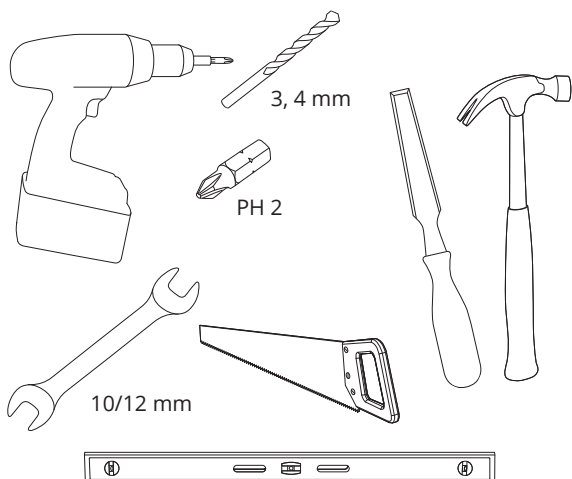

UK	TOOLS REQUIRED
SE	VERKTYG SOM DU BEHÖVER
NO	VERKTØY DU BEHØVER
DK	VÆRKTØJ, DU SKAL BRUGE
FI	TÄRVITTAVAT TYÖKALUT
EE	VAJALIKUD TÖÖRIISTAD
LV	NEPIECIEŠAMIE DARBARĪKI