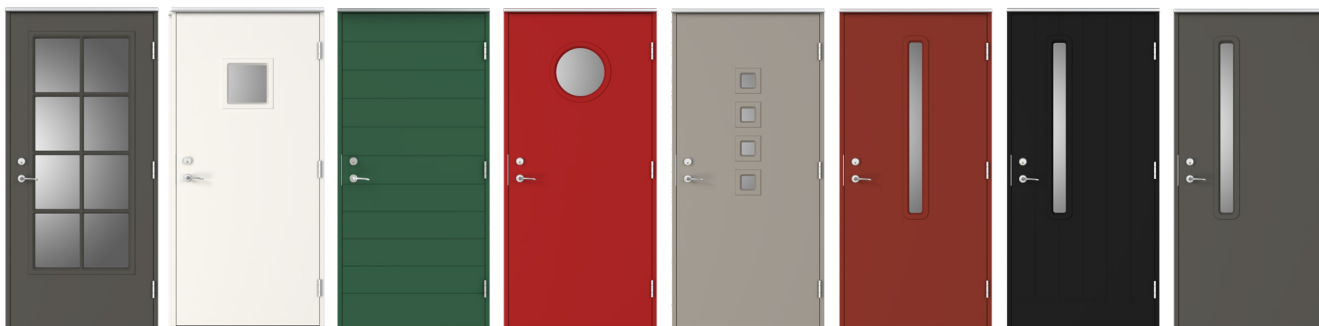

Function
Eufrat

Function
Fraser

Function
Ganges

Function
Indus

Function
Michigan

Function
Nile

Function
Orinoco

Function
Volga

STORM er det perfekte valget for hus som utsettes for mye vær - eksempelvis ved kysten eller i fjellet.

Med STORM tilbys en dør med egenskaper som ikke kan sammenlignes med andre tredører. Både dør og karm bekles med en avansert og ekstremt værbestandig kompaktlaminat (HPL) innen den males i ønsket farge. Foruten at selve konstruksjonen er mer holdbar, står den også imot vind og vann bedre enn vanlige dører da den er utrustet med dobbeltfalsset karm og ekstra tetningslister. Det medfølger også en vannavisende drypplist som festes på karmens overstykk i de tilfeller hvor det ikke er vannbord eller beskyttende takoverbygg.

Konstruksjonen har gjennomgått ekstremt tøffe tester både i naturlig miljø og i Sintefs ekstremvær-karusell. STORM bygger på vår lavenergisdør-serie ECO, hvilket innebærer at denne døren har en av markedets laveste U-verdi.

STORM tilbys som tilvalg til ett antall Advance-line ytterdører i seriene Classic, Function og Character. STORM tilbys også som sidefelt og overlys med samme gode overflate og U-verdi.

FAKTA

- Trefiberkjerne med utvendig plate i 3mm Høytrykks-laminat HPL - (Kompaktlaminat).
- Dobbeltfalsset karm med ekstra tettelisten.
- 78mm tykkelse på dørblad.
- Glassdørene, sidefelt og overlys med trelags-glass.
- Tre hengsler i rustfritt stål. (Character dører har tre skjulte hengsler i aluminium)
- Høy isoleringsevne som sparer energi og gir ett bedre innklima.
- Møter høye krav uten å gjøre avkall på design.