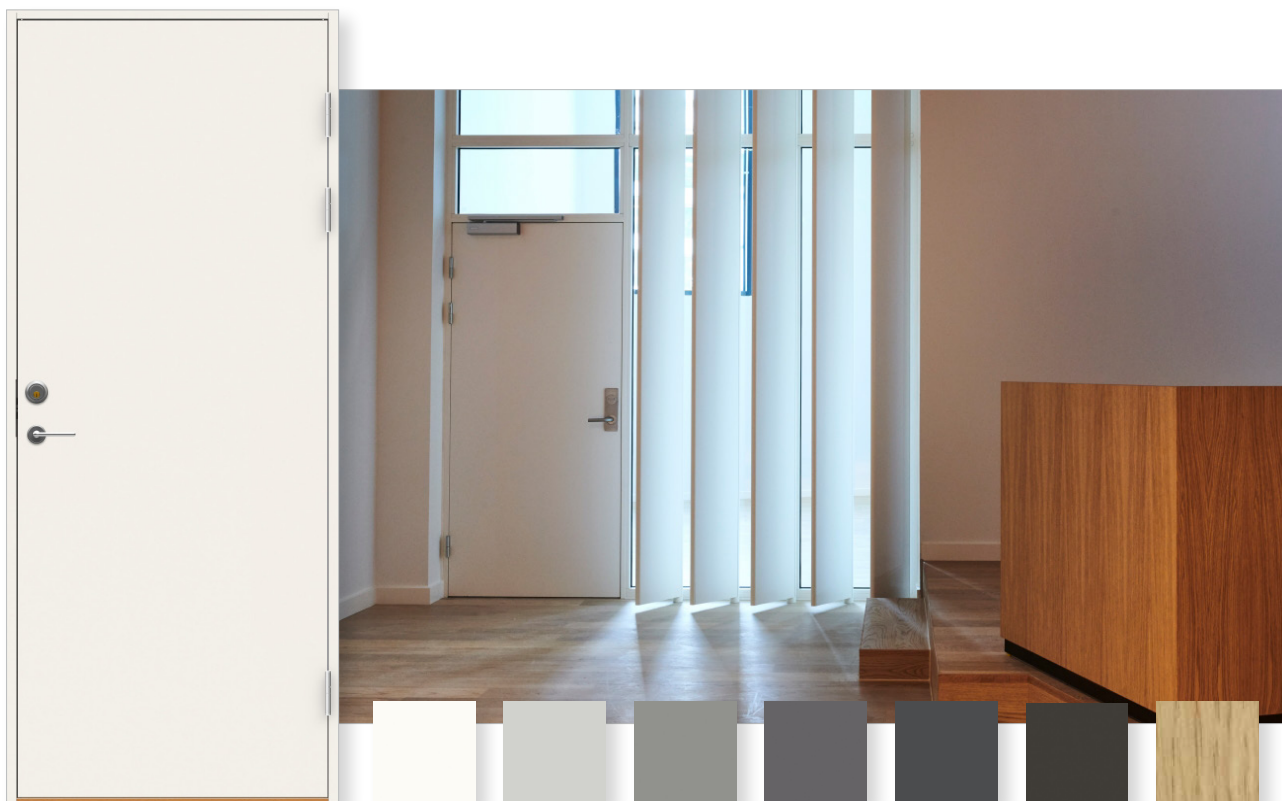

TEKNISK INFORMASJON

Overflate	Laminat med kantlist i utvalgte farger, eller valgfri NCS S/RAL
Klassifisering	EI30 og EI60, R`w 25 dB, 30 dB, 35 dB og 40 dB, røyktetthet SA, S ₂₀₀ eller klemfri dør
Modulmål	M7-M12x20/21 (TEK17)
Karm	93, 96, 100, 110, 118, 121, 125, 128, 147, 170 og 200 mm
Terskel	B (9 mm), BC (9 mm), G (25 mm), GL (20 mm) eller slpelist med massiv gummiterskel
Lås	Se Prosjekt-Express brosjyre
Tilvalg	Snap-in hengsler (uklasset og lydklasset), Adjufix / FrameFast™ med 8 skruer 65 mm