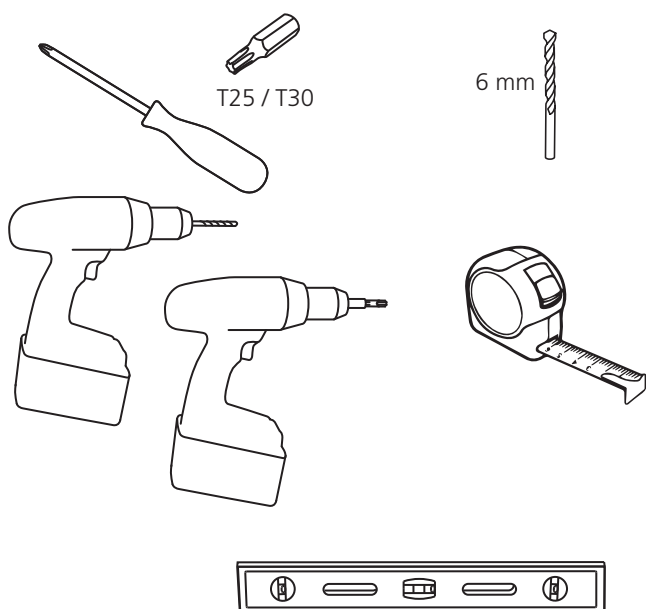

Thank you for choosing
a **JELD-WEN** product!

UK
SE
NO
DK

TOOLS REQUIRED
VERKTYG SOM DU BEHÖVER
VERKTØY DU BEHØVER
VÆRKTØJ, DU SKAL BRUGE