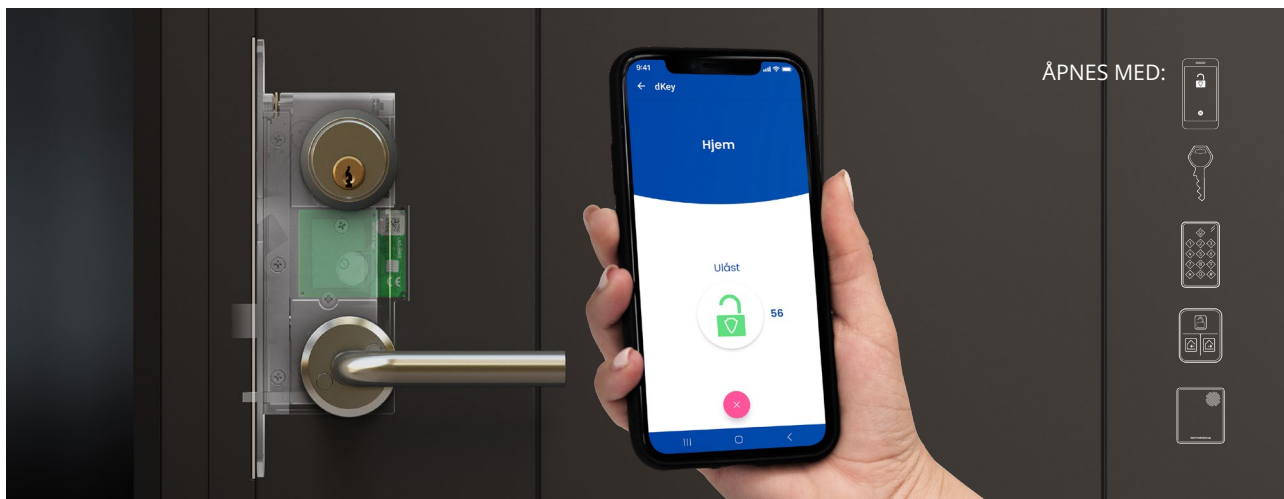

# DIGITAL LÅS

### SMART OG SIKKER

**dKey** er en digital hybridlås utviklet av *dormakaba*, en av verdens ledende låsprodusenter. Låsen oppfyller de høyeste krav til elektroniske låser (innbruddsbeskyttelse iht. SSF3522 & sikkerhetsklasse SSF3523 og FG-godkjent i klasse 3), samtidig som det kan være trygt å vite at du alltid kan åpne døren med vanlige nøkler. dKey leveres ferdig montert i døren, helintegrert og usynlig fra inn- og utsiden. Låsen gir deg mulighet til å velge blant hele sortimentet av håndtak, noe som gir fleksibilitet, enkelhet og valgfrihet når det kommer til utformingen av døren.

### GRUNNLEGGENDE FUNKSJONALITET

Når dKey er installert i døren, trenger du bare å laste ned dKey-appen og parkoble smarttelefonen din med låsen. Døren kan da åpnes både via appen ved hjelp av Bluetooth, alternativt med vanlige nøkler. Appen muliggjør også aktivering av automatisk låsing og opplåsing når du er nær døren (geofencing). Ved kjøp av dKey mottar du automatisk 4 digitale nøkler (tokens) som kan deles ut til familiemedlemmer, og også midlertidig distribueres til hjemmet ved behov. De digitale nøklene administreres i admin-appen. Låsen har langvarig batteridrift (AA 3,6V) og er godkjent for å kombineres med våre innbruddssikre dører i klasse RC2\*.

### TILLEGGSPAKKE

Tilleggspakken kommer med tre komponenter:

- ✓ Smart hjem-knapp
- ✓ Tastatur
- ✓ Wi-Fi nettverksenhet (kobles til hjemmets eksisterende Wi-Fi)

Ved hjelp av disse kan du åpne døren med en kode (opptil 4 individuelle koder/tastatur), åpne for besøkende på distanse og overvåke bruken av låsen i sanntid. Tastaturet fungerer også som en ringeklokke. Smart hjem-knappen har en borte-hjemme-sikring som kan deaktiveres. Smart hjem-knappen og nettverksenheten er plassert innendørs, og tastaturet innen fem meter fra ytterdøren utenfor.