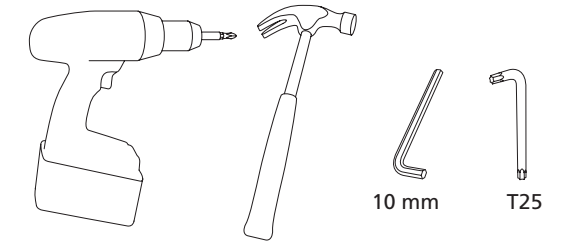

Skötselråd: www.jeld-wen.se
Vedligeholdelsesvejledning: www.jeld-wen.dk
Vedlikeholdsrad: www.jeld-wen.no
Care advice: www.jeld-wen.co.uk
Hoito-ohjeet: www.jeld-wen.fi

RELIABILITY for real life®

VERKTYG SOM DU BEHÖVER
VÆRKTØJ, DU SKAL BRUGE
VERKTØY SOM DU TRENGER
TARVITAVAT TYÖKALUT
TOOLS REQUIRED