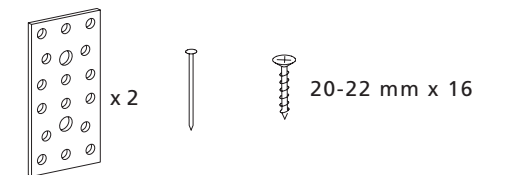

TILBEHØR SOM DU BEHÖVER
TILBEHØR, DER IKKE MEDFØLGER
TILBEHØR SOM IKKE FØLGER MED
TARVIKKEET, JOTKA EIVÄT SISÄLLY
ACCESSORIES NOT INCLUDED